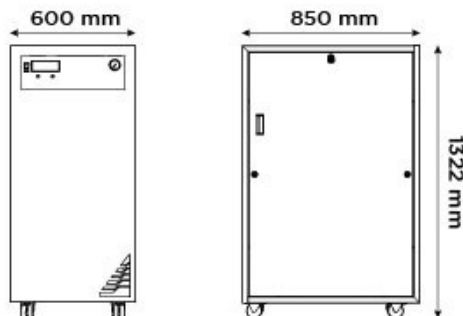

Caratteristiche principali

- Combina due unità Genius in una con la stessa qualità di output
- Ogni fornitura di gas è controllata manualmente ed è indipendente dall'altra
- Generatore serie 30 a flusso più elevato progettato per applicazioni LC-MS più affamate
- Soluzione basata su compressore, non necessita di alimentazione d'aria esterna
- Richiede una configurazione minima
- Fonte altamente economica di gas azoto con bassi costi di esercizio nel corso della vita
- L'ultima generazione di compressori situati in una camera coibentata che riduce rumore e vibrazioni
- Indicazione del servizio per consentire la pianificazione della manutenzione preventiva
- Il gas viene fornito su richiesta, quindi il generatore funziona secondo i tuoi programmi
- Le ruote facilitano le manovre del generatore all'interno del laboratorio
- Garanzia on-site completa di 12 mesi