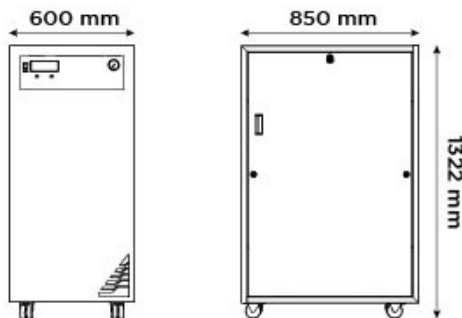

Tipi di applicazione

2x Q Exactive LC-MS/MS

Generator Details

- **Tipo di gas:** Azoto
- **Compressore integrato:** Sì

Caratteristiche principali

- Combina due unità Genius in una con la stessa qualità di output
- Ogni fornitura di gas è controllata manualmente ed è indipendente dall'altra
- Generatore serie 30 a flusso più elevato progettato per applicazioni LC-MS più affamate
- Soluzione basata su compressore, non necessita di alimentazione d'aria esterna
- Richiede una configurazione minima
- Fonte altamente economica di gas azoto con bassi costi di esercizio nel corso della vita
- L'ultima generazione di compressori situati in una camera coibentata che riduce rumore e vibrazioni
- Indicazione del servizio per consentire la pianificazione della manutenzione preventiva
- Il gas viene fornito su richiesta, quindi il generatore funziona secondo i tuoi programmi
- Le ruote facilitano le manovre del generatore all'interno del laboratorio
- Garanzia on-site completa di 12 mesi