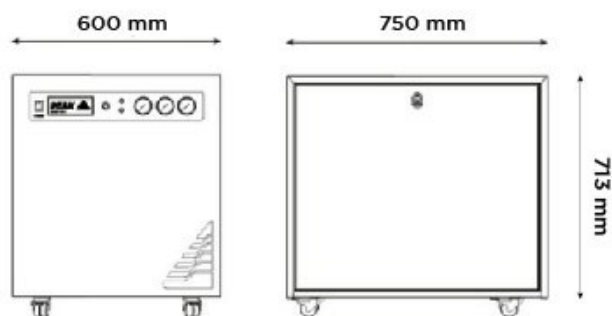

Tipi di applicazione

Q Exactive LC-MS/MS

Generator Details

- **Tipo di gas:** Azoto
- **Compressore integrato:** Sì

Caratteristiche principali

- Eroga fino a 32L/min di azoto a 116psi
- Soluzione basata su compressore, non necessita di alimentazione d'aria esterna
- Richiesta una configurazione minima Fonte di azoto altamente economica con bassi costi di esercizio nel corso della vita
- Compressori di ultima generazione ad alta specificazione posizionati in camera coibentata, riducendo rumorosità e vibrazioni
- Indicazione del servizio per consentire la pianificazione della manutenzione preventiva
- Il gas viene fornito su richiesta, quindi il generatore funziona secondo i tuoi programmi Garanzia completa in loco di 12 mesi