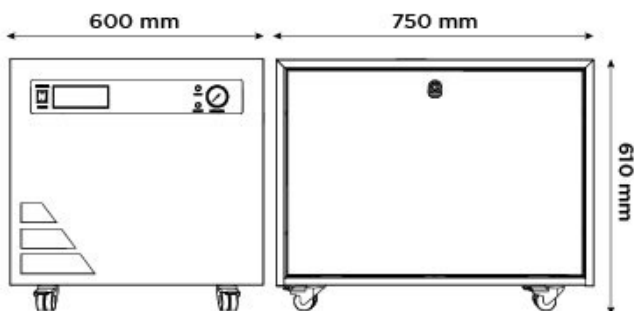

## Specifiche tecniche

	Generatore di azoto Genius SQ 24
Tipo di gas	Azoto
Flusso massimo di gas:	24 (22 L/min @ 116psi)L/min
Pressione massima in uscita:	116psi/8bar
Pressione massima in uscita:	116psi/8bar
Raccordo uscite gas:	1 x 1/4" BSPP
Tempo di avvio:	30 mins
Consumo di energia:	Up to 1380 VA
Voltaggio:	230 V
Frequenza:	50 / 60 Hz
Corrente:	Up to 11 A
Potenza termica:	Up to 4706 BTU
Temperatura operativa massima:	35°C / 95°F
Particelle:	<0.01µm
Accreditamenti:	CE, CSA, FCC, KC
Dimensioni (AxLxP) in mm	610 x 600 x 750 mm
Dimensioni (AxLxP) in pollici	24 x 23,6 x 29,5 inches
Peso del generatore	83kg / 182,6lbs