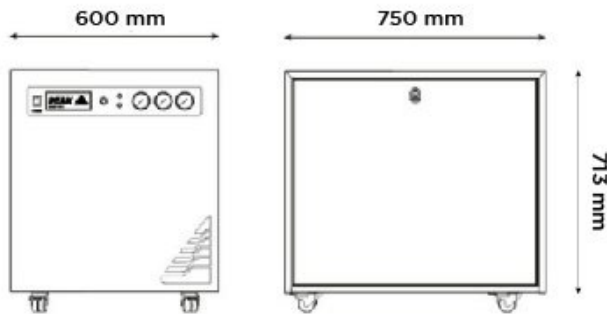

Descrizione

Progettato per le applicazioni LC-MS/MS di Thermo Fisher Scientific, Genius 1022 fornisce una soluzione di gas compatta a singola fonte per la serie Q-Exactive di strumenti LC-MS/MS, fornendo 32 litri al minuto di azoto da laboratorio a 116 psi. Genius 1022 è costruito attorno alla tecnologia affidabile e comprovata della serie di generatori Genius di Peak Scientific. Progettati principalmente per applicazioni LC-MS/MS, si tratta di sistemi autonomi dotati di compressori integrati, che forniscono azoto di qualità da laboratorio a varie pressioni e portate richieste da numerosi strumenti.

- **Tipo di gas:** Azoto
- **Compressore integrato:** Sì
- **Tipi di applicazione:** Q Exactive LC-MS/MS